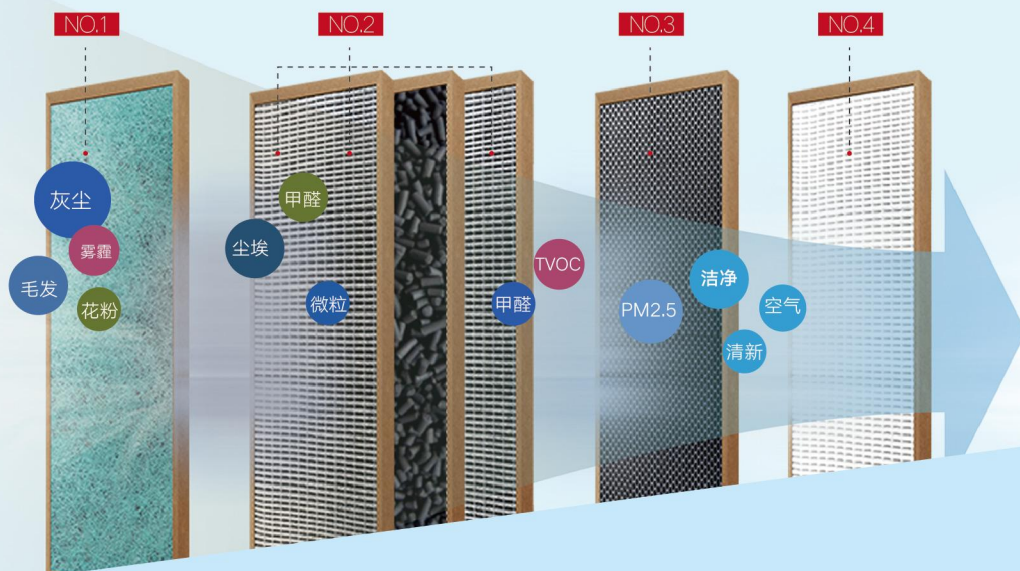

可视化窗口

99.99%  
除菌率  
(金黄色葡萄球菌)

\*数据来自权威第三方检测机构

## 四重六层过滤网 层层过滤净化

一级净化  
初效抗菌滤网

二级净化  
除甲醛夹碳布  
(超细纤维层+活性炭颗粒+超细纤维层)

三级净化  
改性活性炭

四级净化  
H13级HEPA滤网

## 大气触控面板 换芯自动提醒

一呼一吸间  
曼妙的开关键

开关键采用呼吸灯设计, 缓和闪现, 给你舒适的视觉体验。

滤网更换到时提醒  
轻松换芯无烦恼

滤网寿命到期时, 面板指示灯自动点亮, 提醒你及时更换滤网和加湿网。

# 加湿系统 滋润肌肤

物理型无辐射 湿帘加湿系统

在净化的基础上, 为减少空气干燥度, 我们采用湿帘加湿系统,  
扩大水分蒸发面积, 湿润家中每一寸空气。

300ml/h  
加湿量

大面积  
水分蒸发

海绵过滤  
拦截毛发杂物

3L  
大容量水箱