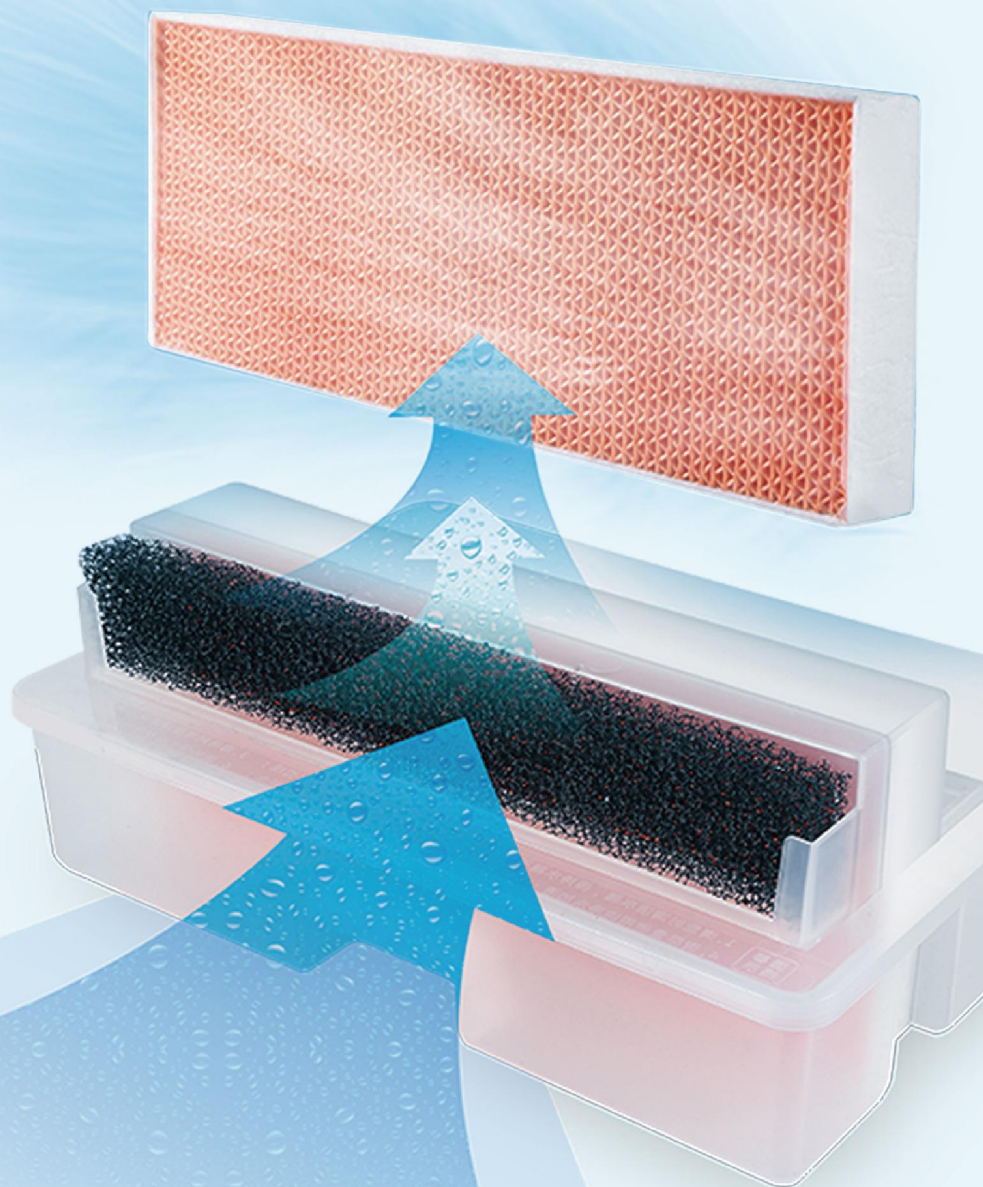

# 加湿系统 滋润肌肤

物理型无辐射 湿帘加湿系统

在净化的基础上, 为减少空气干燥度, 我们采用湿帘加湿系统,  
扩大水分蒸发面积, 湿润家中每一寸空气。

300ml/h  
加湿量

大面积  
水分蒸发

海绵过滤  
拦截毛发杂物

3L  
大容量水箱

## 动态负离子系统进一步沉降空气污染物

释放微米级负氧离子，迅速沉降大气中的污染物，进一步净化空气，给生活多点清新。