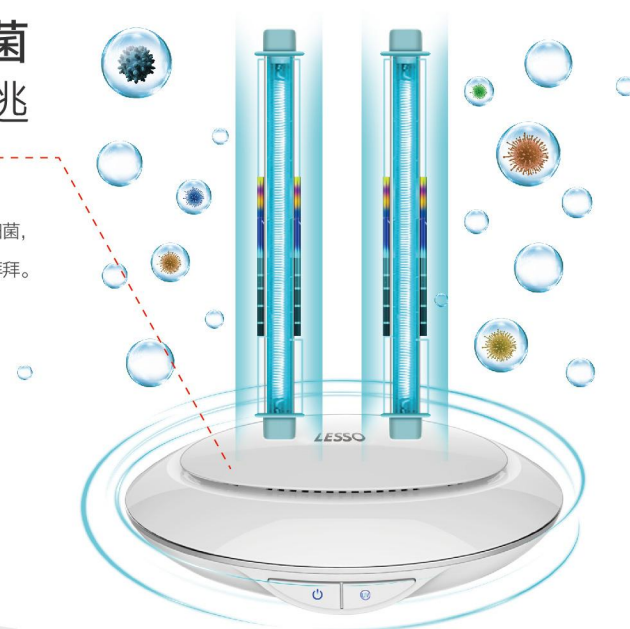

专业技术 专注呵护你和家人的健康

紫外线杀菌 细菌无处可逃

医疗级紫外线杀菌灯，有效杀灭细菌，
一键高效杀菌，从此跟细菌说拜拜。