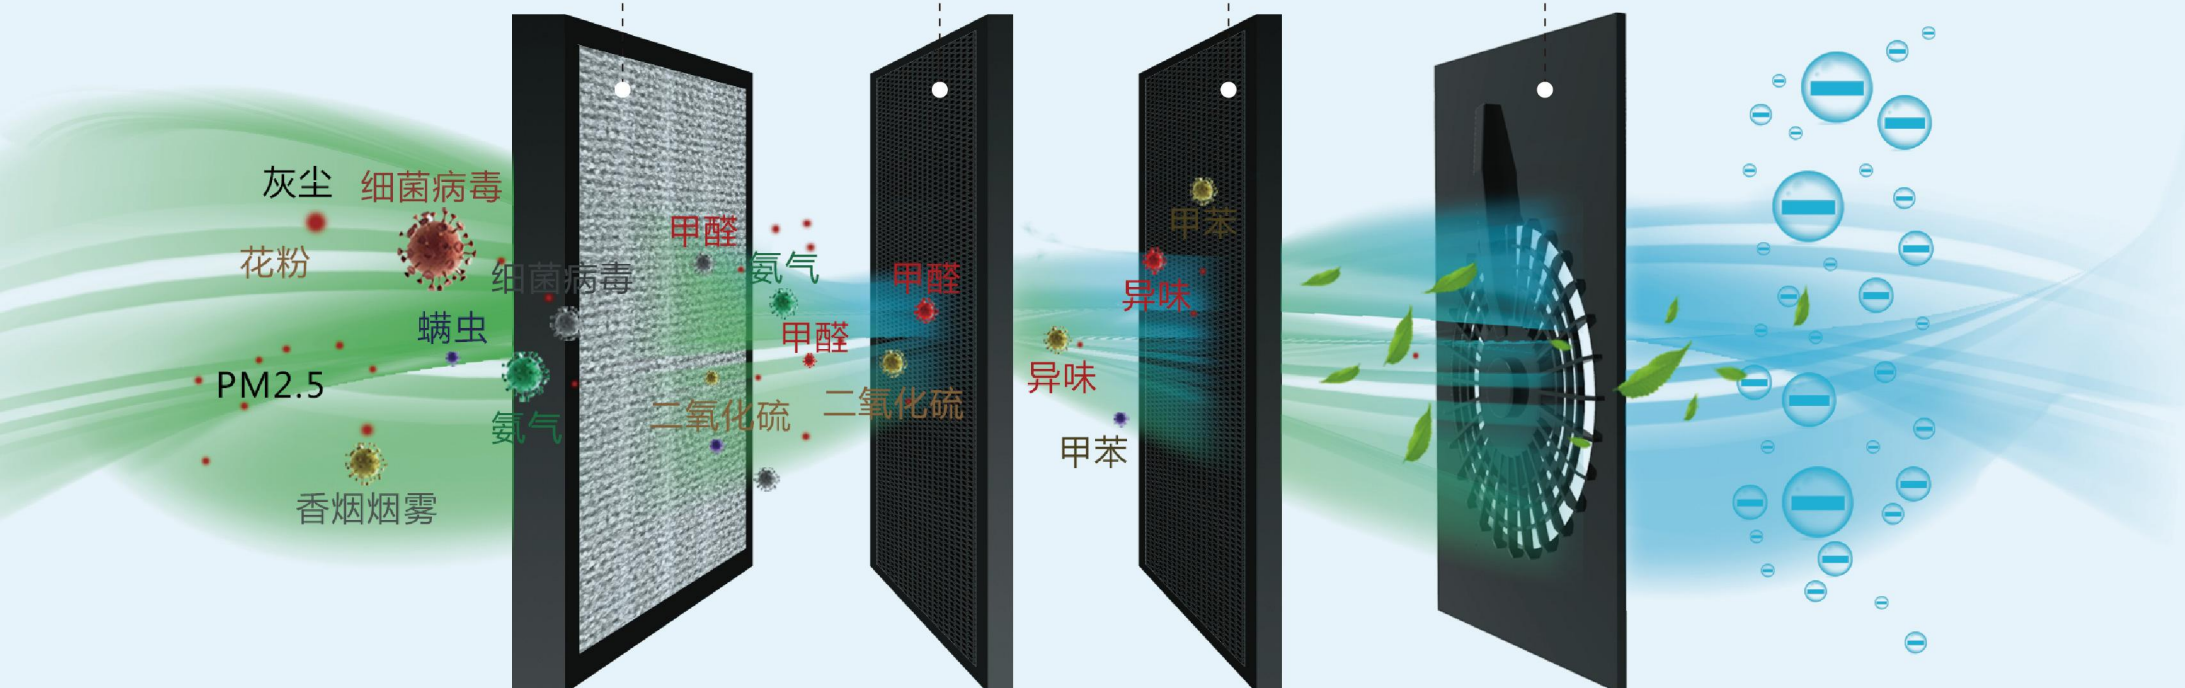

纯物理多重过滤 安心洁净

无微不滤 净护全家

采用纯物理过滤技术，不添加化学物质或产生臭氧的高电压部件，在封闭使用环境中不产生任何刺激呼吸道的气体，纯净安全。

- 利用医用级别高效HEPA滤网，除甲醛滤网，活性炭滤网进行层层净化；
- 高效去除直径大于0.3微米的颗粒物（例如：病毒、过敏源等）；
- 更安全有效保护家人健康。

滤网更新 贴心提醒

智能提醒滤网更新，及时更换滤网，避免二次污染。

75m³/h	400m³/h	30-50m²	99.5%
甲醛 CADR	颗粒物(含PM2.5) CADR	建议 使用面积	除菌率 (金黄色葡萄球菌)

一级 (HEPA过滤网+蓝色抗菌聚酯+初效滤网)   二级 除甲醛滤网   三级 蜂窝活性炭滤网   送风口

NO.1

NO.2

NO.3

NO.4